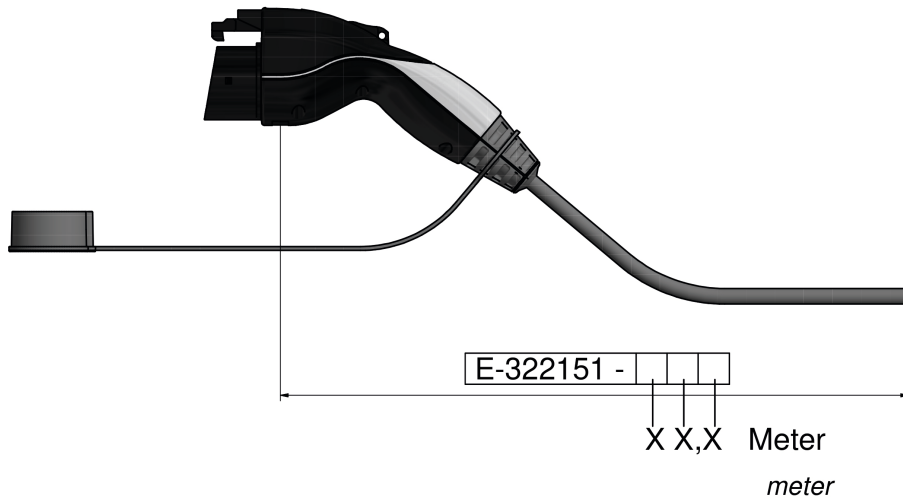

أسود

لون الوصلة

[Redacted]

[Redacted]

.....

...

...

Beispiel: E-322151 - 1 1 5 = 11,5 Meter
example: meter