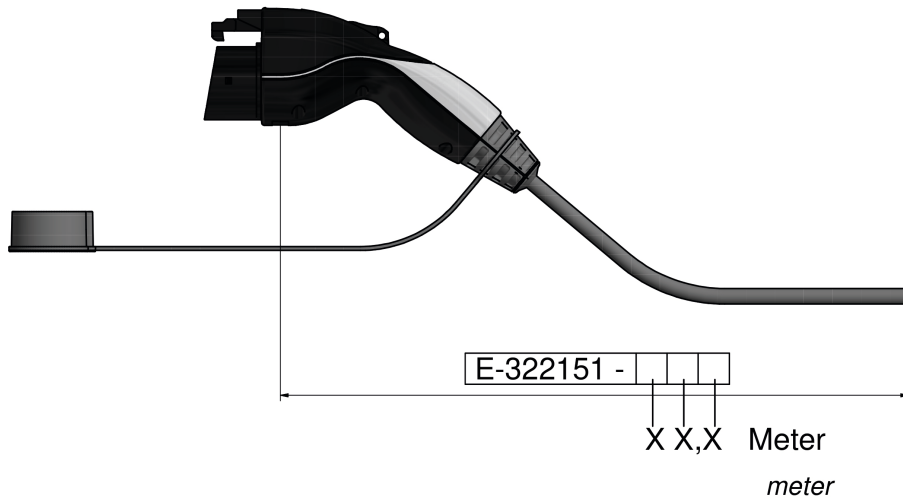

لون الوصلة

[Redacted]

[Redacted]

.....

...

...

Beispiel: E-322151 - 1 1 5 = 11,5 Meter
example: meter