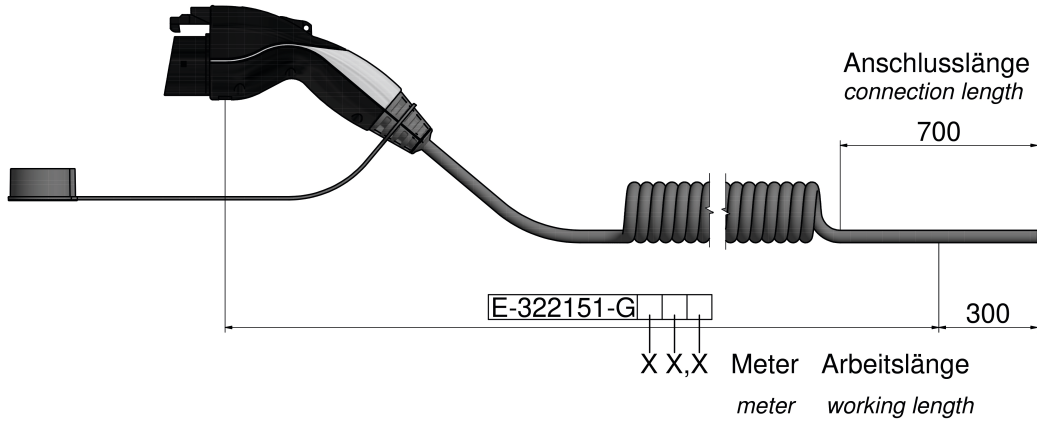

لون الوصلة

[Redacted]

[Redacted]

.....

...

...

Beispiel: E-322151-G1115 = 11,5 Meter
example: meter