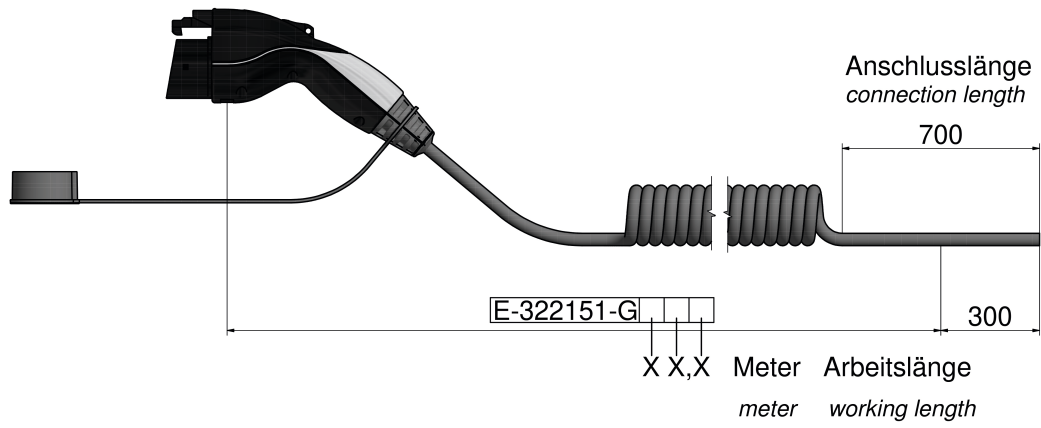

لون الوصلة

[Redacted]

[Redacted]

.....

...

...

Beispiel: E-322151-G1115 = 11,5 Meter
example: meter