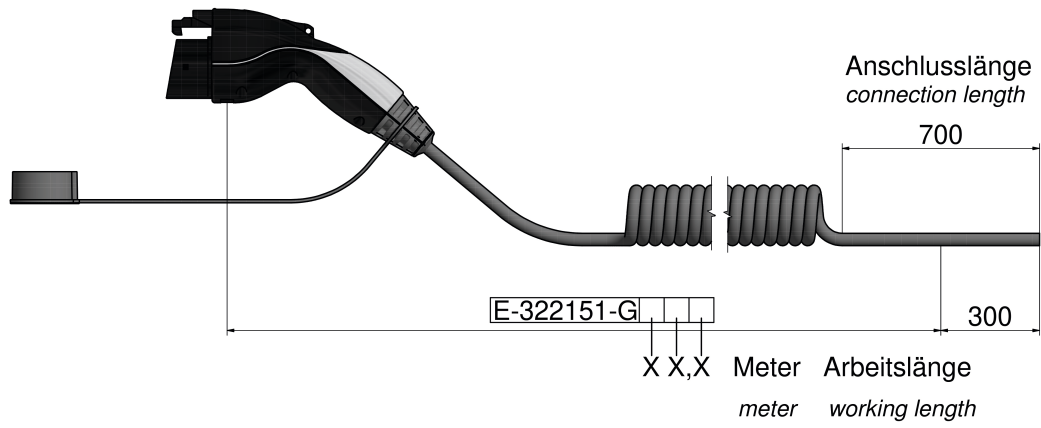

لون الوصلة

[Redacted]

[Redacted]

.....

...

...

Beispiel: E-322151-G1115 = 11,5 Meter
 example: meter