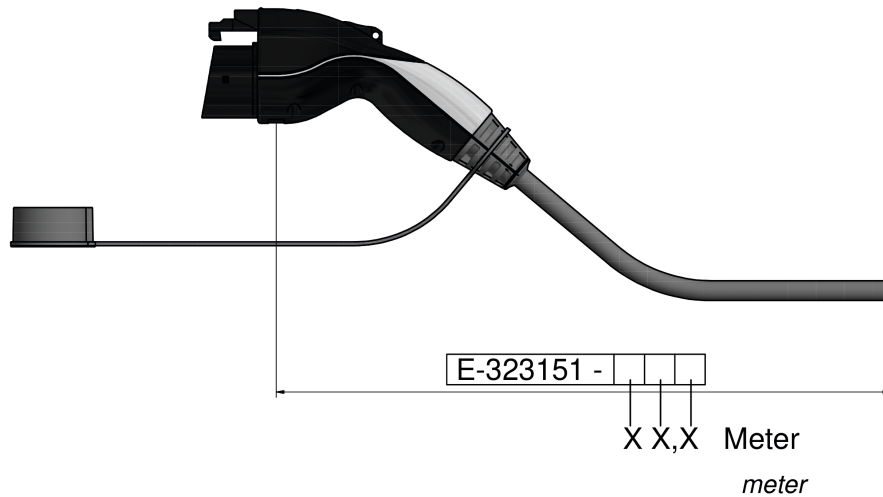

Beispiel: = 11,5 Meter
example: meter