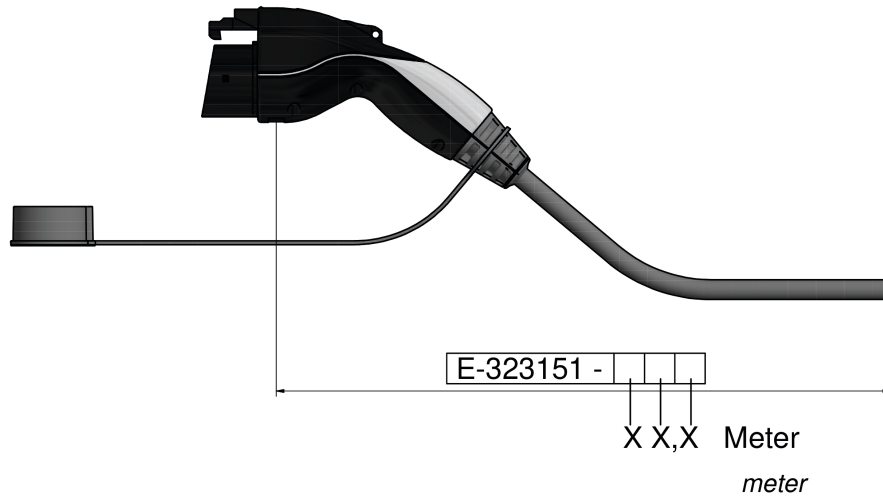

Beispiel:

E-323151	-	1	1	5

= 11,5 Meter
example: *meter*