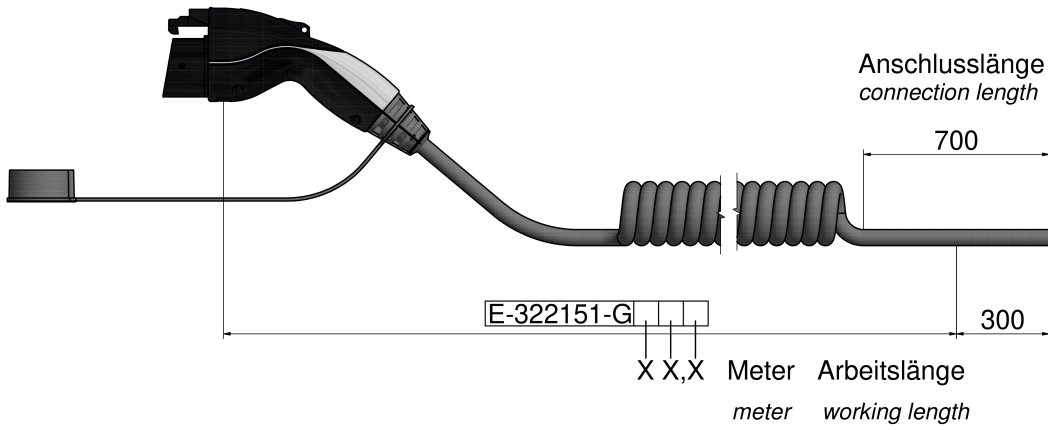

Ladeleitung

Puissance de charge	7.4kW
	null
	null
	null
	null
	null
	null
Longueur du câble	6m
	null
Couleur du câble	noir
	null
	null
	null
	null
	null, null, null, null, null, null

Maßbild

Weitere Leitungslängen und individuelle Farbgestaltung auf Anfrage.

Beispiel: **E-322151-G**

1	1	5
---	---	---

 = 11,5 Meter
example: meter