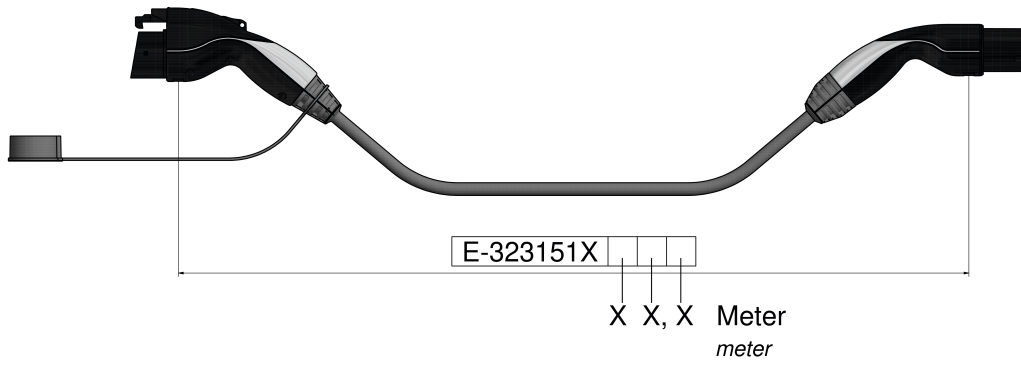

Beispiel:

E-323151X	1	1	5

= 11,5 Meter
example: meter