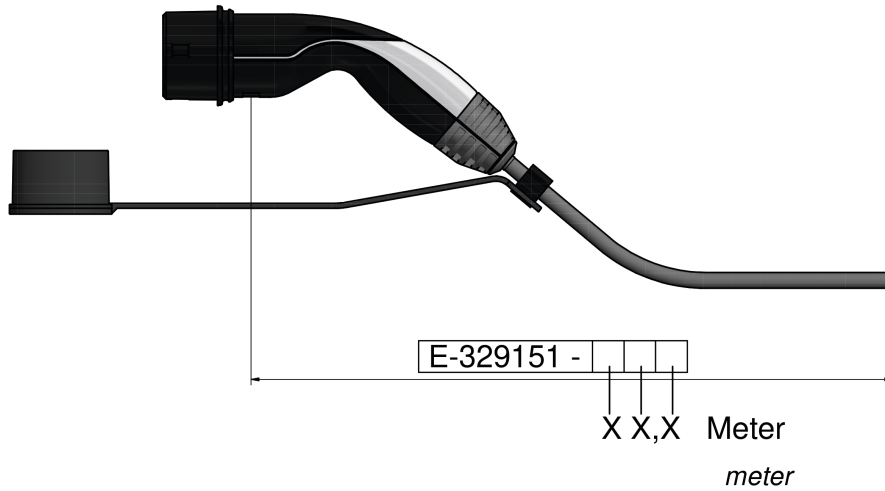

Beispiel:

E-329151	-	1	1	5

= 11,5 Meter
example: *meter*