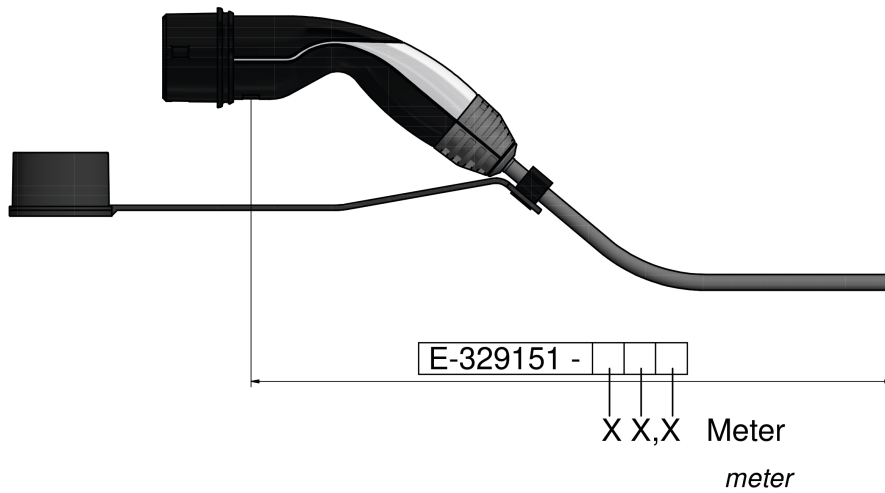

Beispiel:

E-329151	-	1	1	5

= 11,5 Meter
example: *meter*