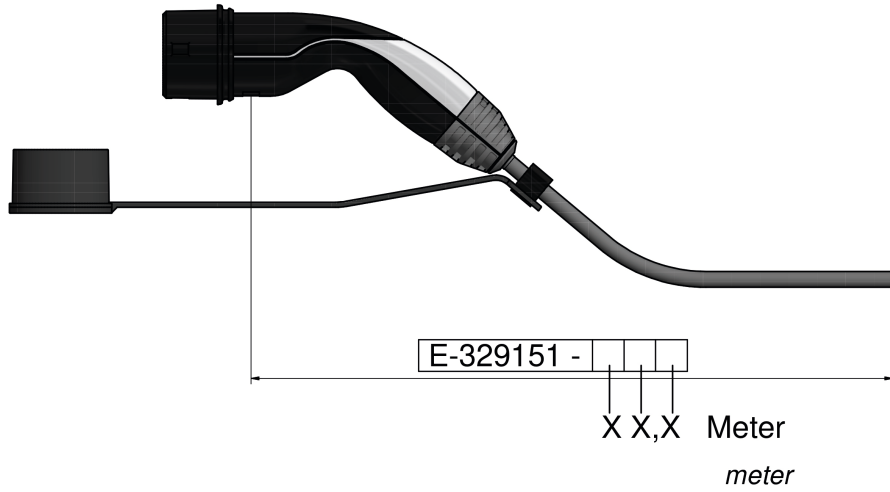

Beispiel:

E-329151	-	1	1	5

= 11,5 Meter
example: *meter*