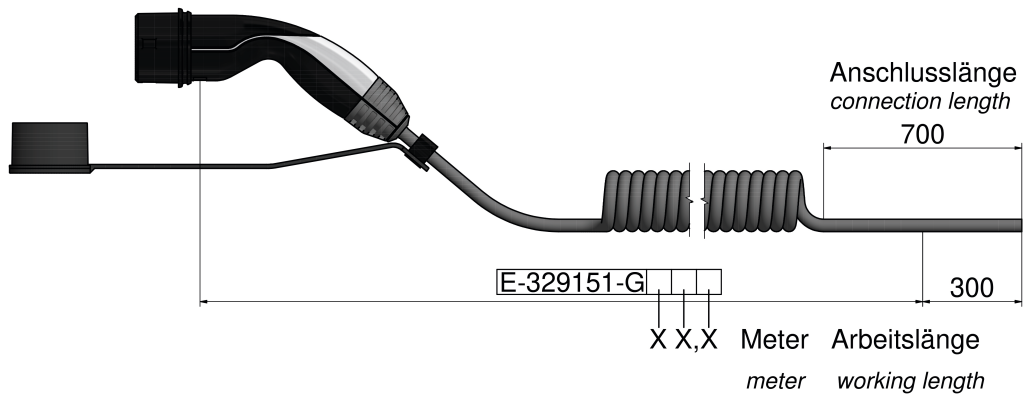

لون الوصلة

[Redacted]

[Redacted]

.....

...

...

Beispiel: E-329151-G|1|1|5 = 11,5 Meter
 example: meter