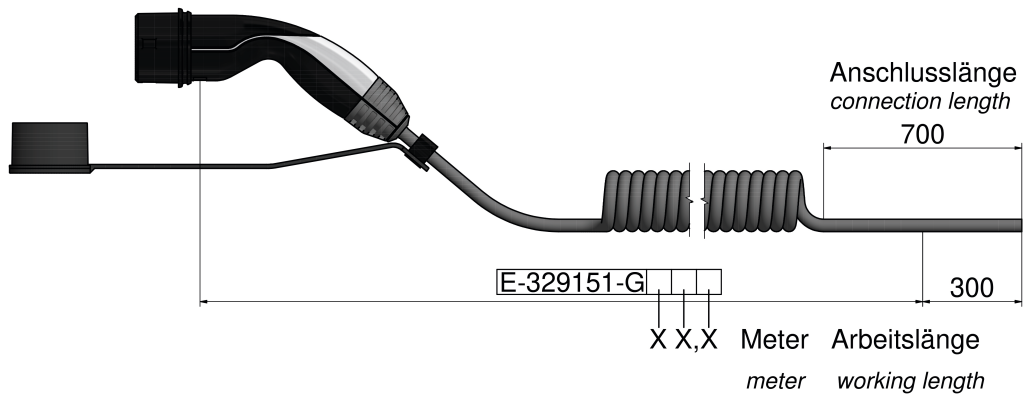

لون الوصلة

[Redacted]

[Redacted]

.....

...

...

Beispiel: E-329151-G|1|1|5 = 11,5 Meter
example: meter