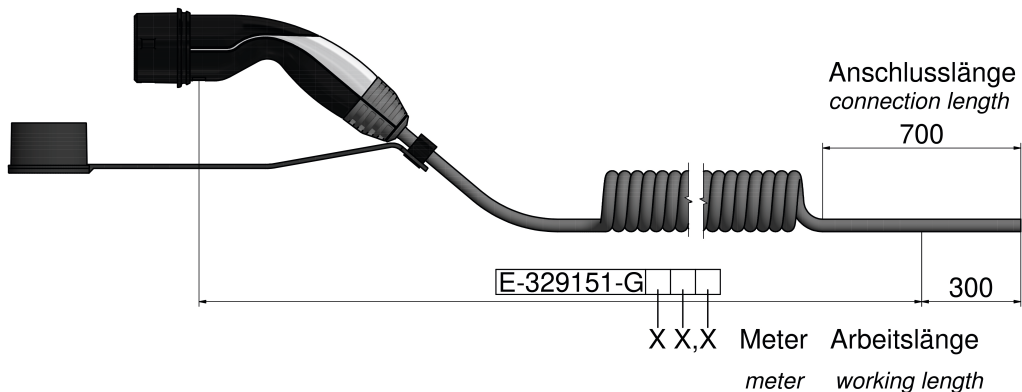

Cable de carga prolong. tipo 2 Modo 3, en espiral, 6m

Allgemeines

Bestell-Nr.:	E-329151-G060B
Versión de lateral del vehículo	Tipo 2, final de cable libre, CA monofásica
Normativas / normas	null

Fahrzeugkupplung und Ladestecker

Arreglo de las fases	null
Intensidad de corriente	20A
	null
	null
	null
	null
Índice de protección insertado	IP44
Índice de protección con caperuza de protección	IP44

Fahrzeugkupplung und Ladestecker

	null
	null
	null
Material de la superficie del contacto	Ag
Material de la carcasa	null
Color del lateral del vehículo	Parte superior negra, Parte intermedia gris aluminio, Parte inferior negra

Ladeleitung

Potencia de carga	3.7kW
	null
	null
	null
	null
	null
	null
Longitud de cable	6m
	null
Color de cable	negro
	null
	null
	null
	null
	null, null, null, null, null, null

Maßbild

Beispiel: E-329151-G1115 = 11,5 Meter
example: meter