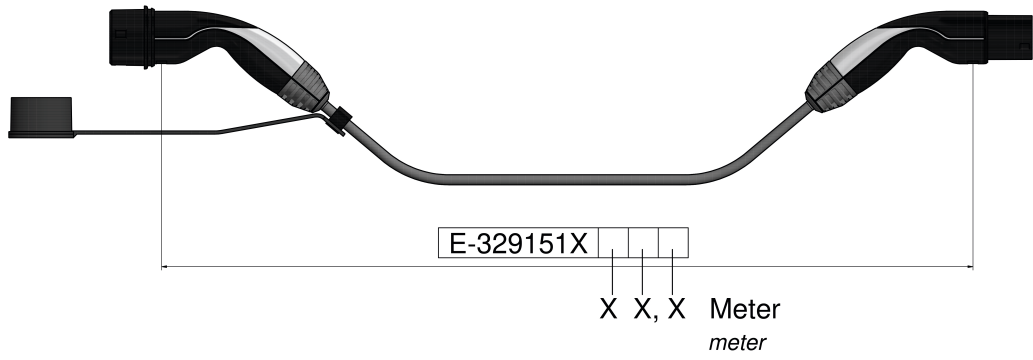

Cable de carga prolong. tipo 2 Modo 3, recto, 3m

Allgemeines

Bestell-Nr.:	E-329151X030B
Versión de lateral del vehículo	Tipo 2, Tipo 2, CA monofásica
Normativas / normas	null

Fahrzeugkupplung und Ladestecker

Arreglo de las fases	null
Intensidad de corriente	20A
	null
	null
	null
	null
Índice de protección insertado	IP44
Índice de protección con caperuza de protección	IP44

Fahrzeugkupplung und Ladestecker

	null
	null
	null
	null
Material de la superficie del contacto	Ag
Material de la carcasa	null
Color del lateral del vehículo	Parte superior negra, Parte intermedia gris aluminio, Parte inferior negra
Color del lateral de la infraestructura	Parte superior negra, Parte intermedia gris aluminio, Parte inferior negra

Ladeleitung

Potencia de carga	3.7kW
	null
	null
	null
	null
	null
	null
Longitud de cable	3m
	null
Color de cable	negro
	null
	null
	null
	null
	null, null, null, null, null, null

Maßbild

Beispiel: **E-329151X 1 1 5** = 11,5 Meter
example: meter