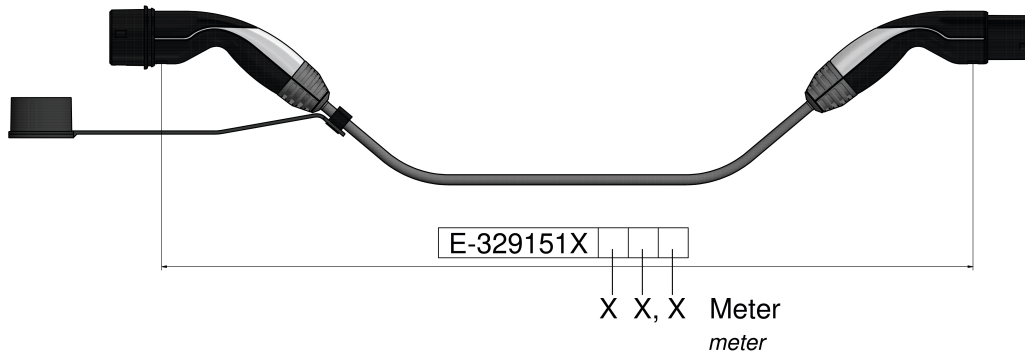

Beispiel:

E-329151X	1	1	5

= 11,5 Meter
example: meter