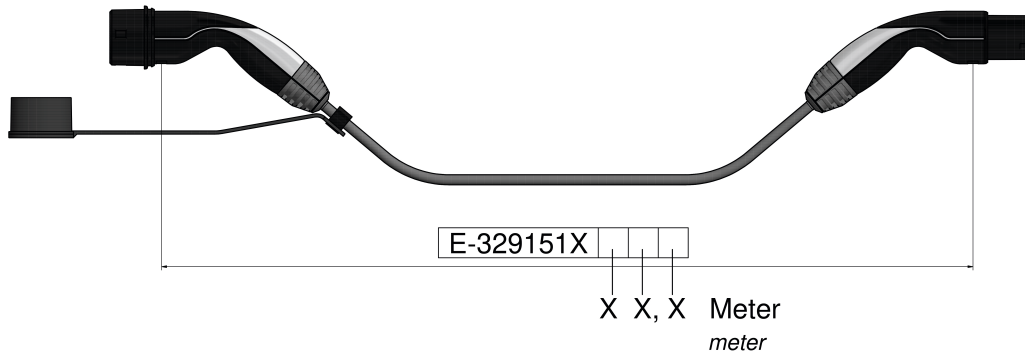

Beispiel:

E-329151X	1	1	5

= 11,5 Meter
example: meter