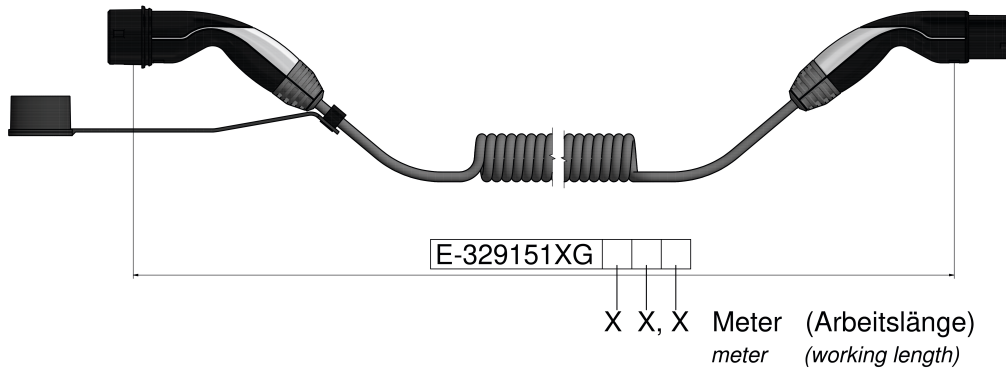

أسود

لون الوصلة

[Redacted]

[Redacted]

.....

...

...

Beispiel: E-329151XG 0 5 0 = 5,0 Meter  
example: meter