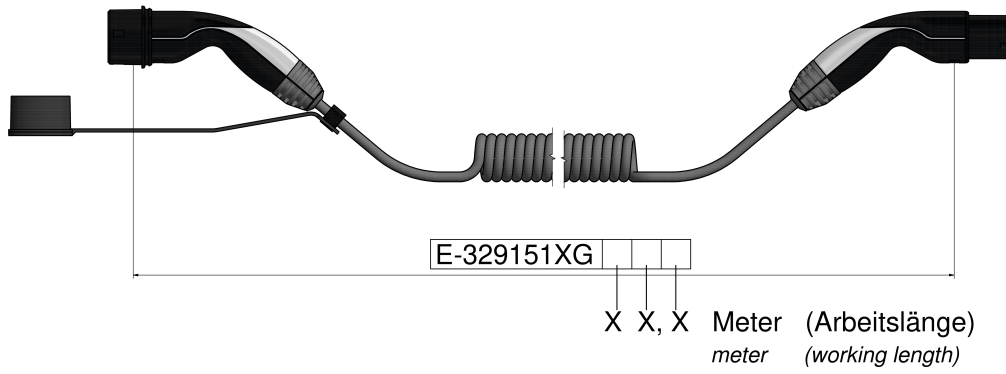

...3.

3.7 قدرة الشحن

[Redacted]

[Redacted]

[Redacted]

5 طول الوصلة

أسود لون الوصلة

[Redacted]

[Redacted]

.....

...

...

Beispiel: E-329151XG 0 5 0 = 5,0 Meter  
example: meter