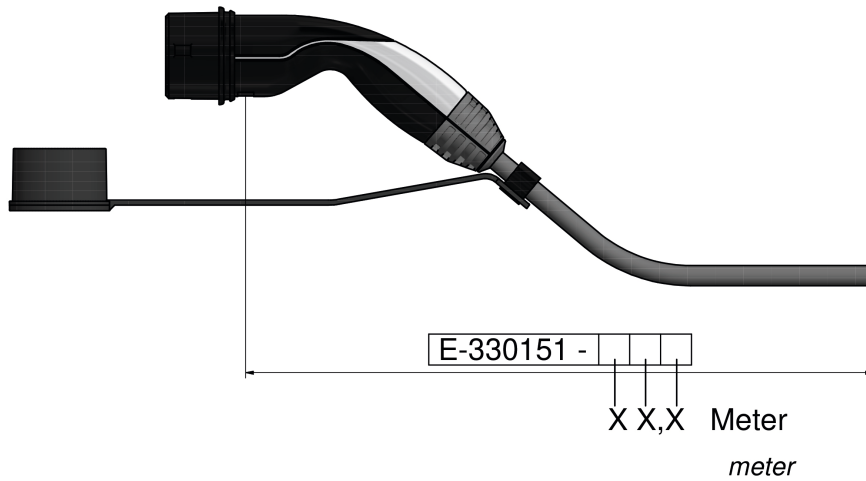

Beispiel: E-330151 - 1 1 5 = 11,5 Meter
example: meter