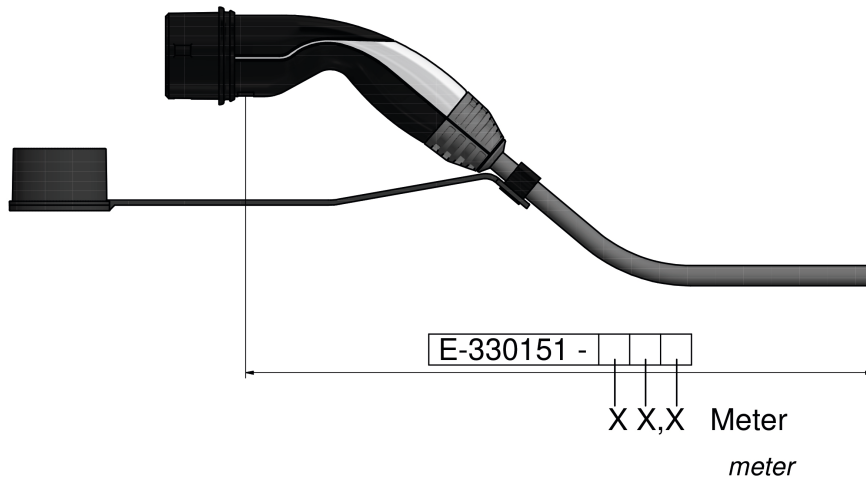

Beispiel:

E-330151	-	1	1	5

= 11,5 Meter
example: *meter*