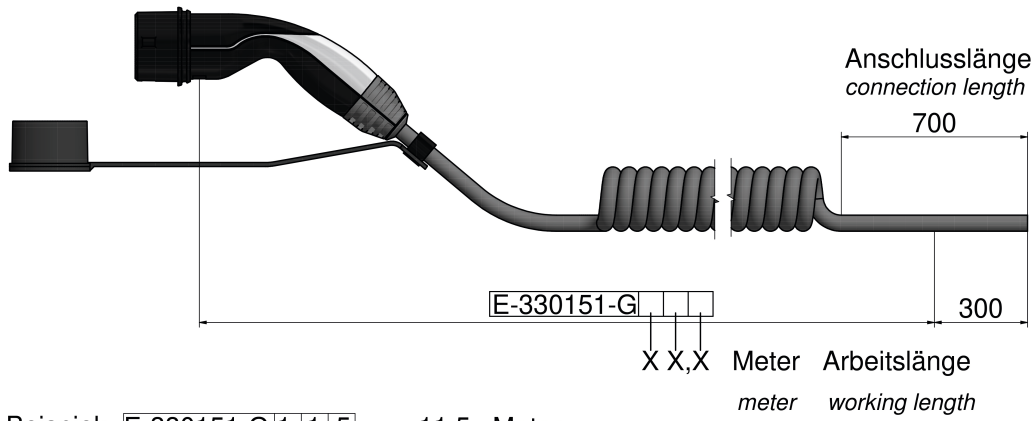

لون الوصلة

[Redacted]

[Redacted]

.....

...

...

Beispiel: E-330151-G 1 1 5 = 11,5 Meter  
 example: meter