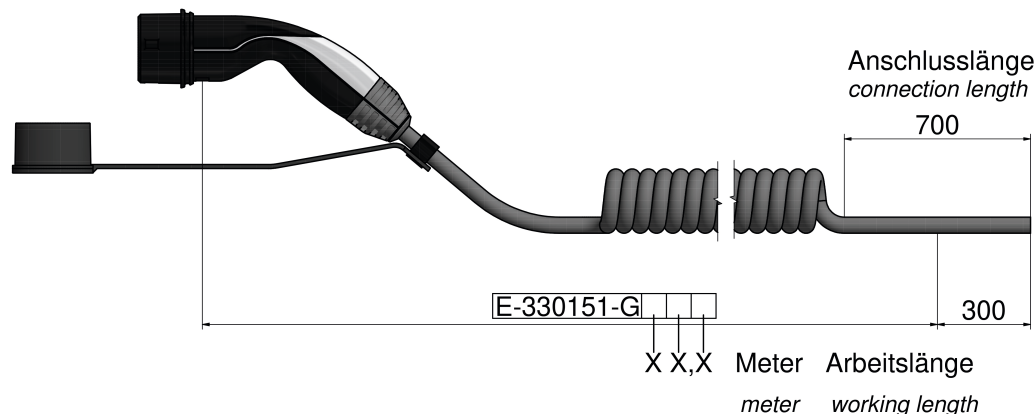

Cable de carga prolong. tipo 2 Modo 3, en espiral, 4m

Allgemeines

Bestell-Nr.:	E-330151-G040B
Versión de lateral del vehículo	Tipo 2, final de cable libre, CA monofásica
Normativas / normas	null

Fahrzeugkupplung und Ladestecker

Arreglo de las fases	null
Intensidad de corriente	32A
	null
	null
	null
	null
Índice de protección insertado	IP44
Índice de protección con caperuza de protección	IP44

Fahrzeugkupplung und Ladestecker

	null
	null
	null
Material de la superficie del contacto	Ag
Material de la carcasa	null
Color del lateral del vehículo	Parte superior negra, Parte intermedia gris aluminio, Parte inferior negra

Ladeleitung

Potencia de carga	7.4kW
	null
	null
	null
	null
	null
	null
Longitud de cable	4m
	null
Color de cable	negro
	null
	null
	null
	null
	null, null, null, null, null, null

Maßbild

Beispiel: **E-330151-G1115** = 11,5 Meter
example: meter