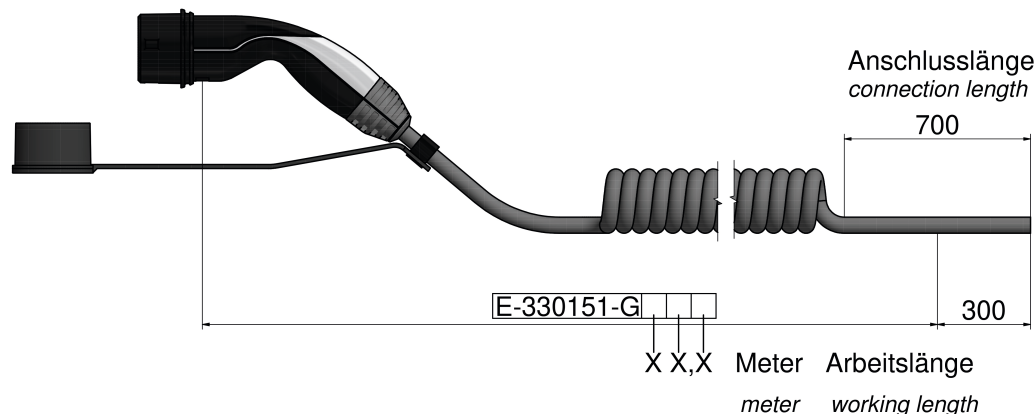

Fahrzeugkupplung und Ladestecker

	null
	null
	null
Material de la superficie del contacto	Ag
Material de la carcasa	null
Color del lateral del vehículo	Parte superior negra, Parte intermedia gris aluminio, Parte inferior negra

Ladeleitung

Potencia de carga	7.4kW
	null
	null
	null
	null
	null
	null
Longitud de cable	6m
	null
Color de cable	negro
	null
	null
	null
	null
	null, null, null, null, null, null

Maßbild

Beispiel: E-330151-G|1|1|5 = 11,5 Meter
example: meter