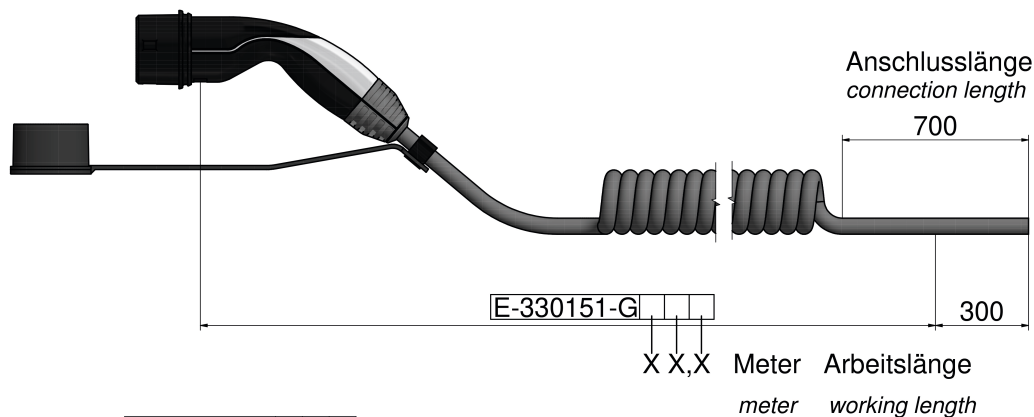

câble de charge prolong.type 2 Mode 3, spiralé, 6m

Allgemeines

Bestell-Nr.:	E-330151-G060B
Exécution côté véhicule	type 2, extrémité de câble libre, CA monophasé
Règlements / normes	null

Fahrzeugkupplung und Ladestecker

Disposition des phases	null
Intensité	32A
	null
	null
	null
	null
Indice de protection enfiché	IP44
Indice de protection avec capuchon de protection	IP44

Fahrzeugkupplung und Ladestecker

	null
	null
	null
Matériau de la surface de contact	Ag
Matériau du boîtier	null
Couleur côté véhicule	coque supérieure noire, coque centrale aluminium gris, coque inférieure noire

Ladeleitung

Puissance de charge	7.4kW
	null
	null
	null
	null
	null
Longueur du câble	6m
	null
Couleur du câble	noir
	null
	null
	null
	null
	null
	null, null, null, null, null, null

Maßbild

Beispiel: E-330151-G1115 = 11,5 Meter
example: meter meter