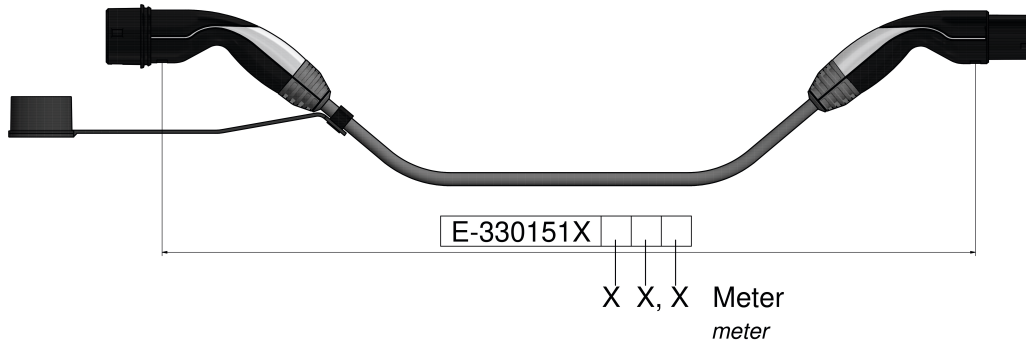

Beispiel:
example:

E-330151X	1	1	5

= 11,5 Meter
meter