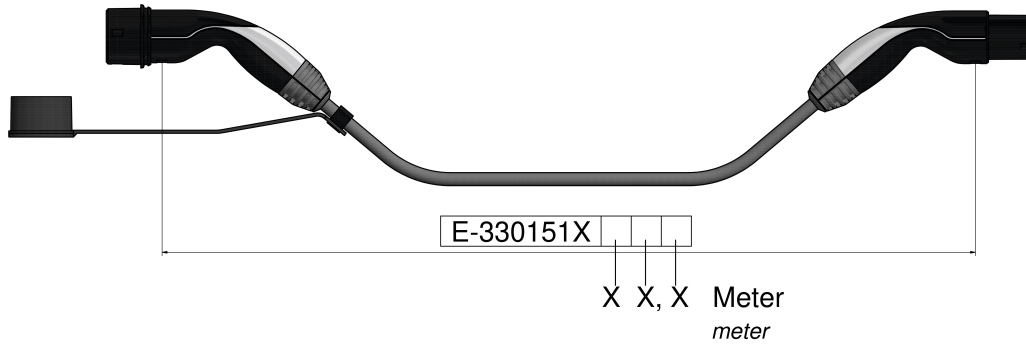

Beispiel:
example:

E-330151X	1	1	5

= 11,5 Meter
meter