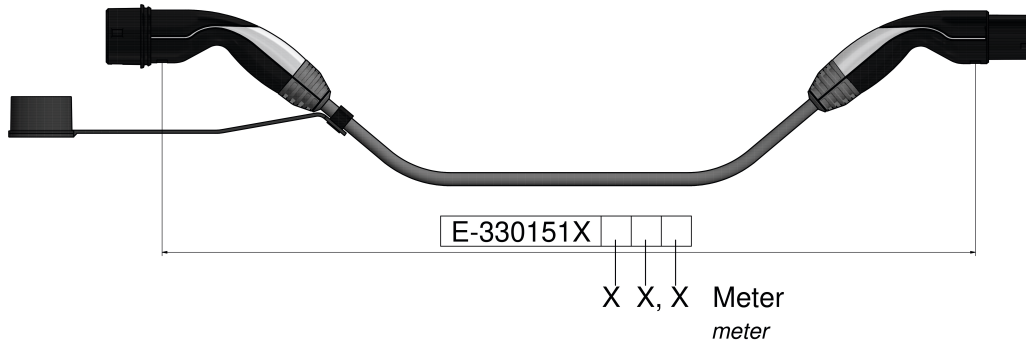

Beispiel:

E-330151X	1	1	5

= 11,5 Meter
example: *meter*