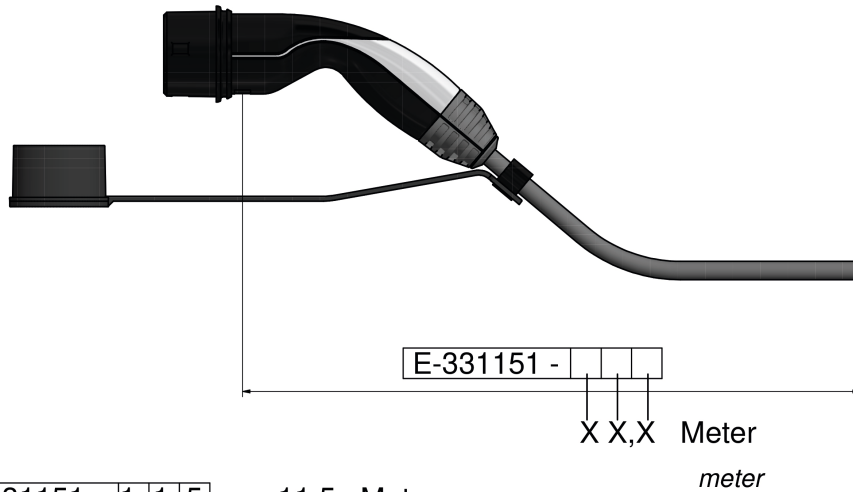

Beispiel:

E-331151	-	1	1	5

= 11,5 Meter
example: meter