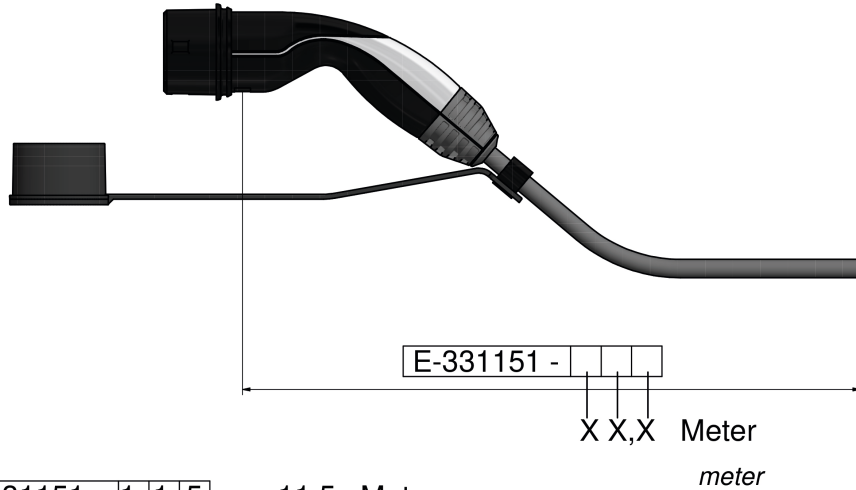

Beispiel:

E-331151	-	1	1	5

= 11,5 Meter
example: *meter*