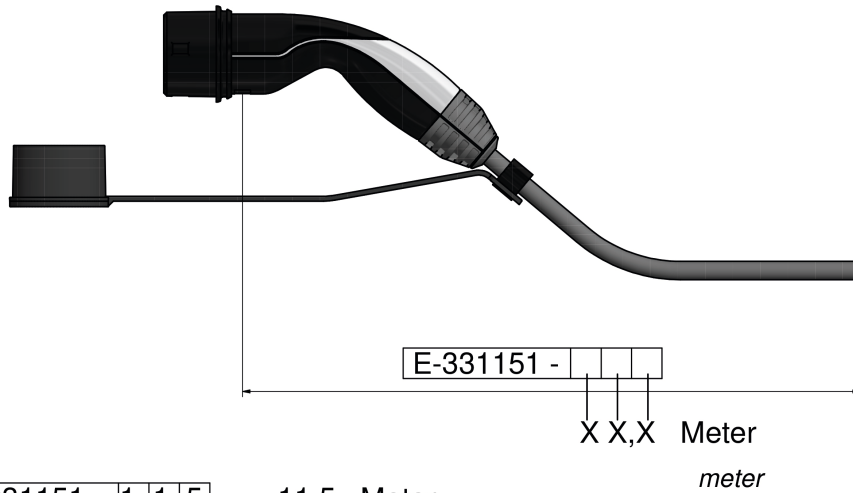

Beispiel:

E-331151 -	1	1	5

= 11,5 Meter
example: *meter*