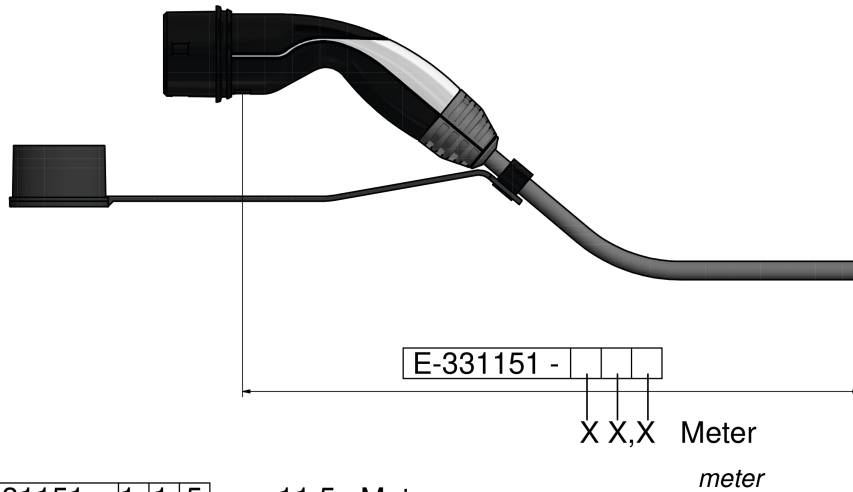

Beispiel:

E-331151	-	1	1	5

= 11,5 Meter
example: *meter*