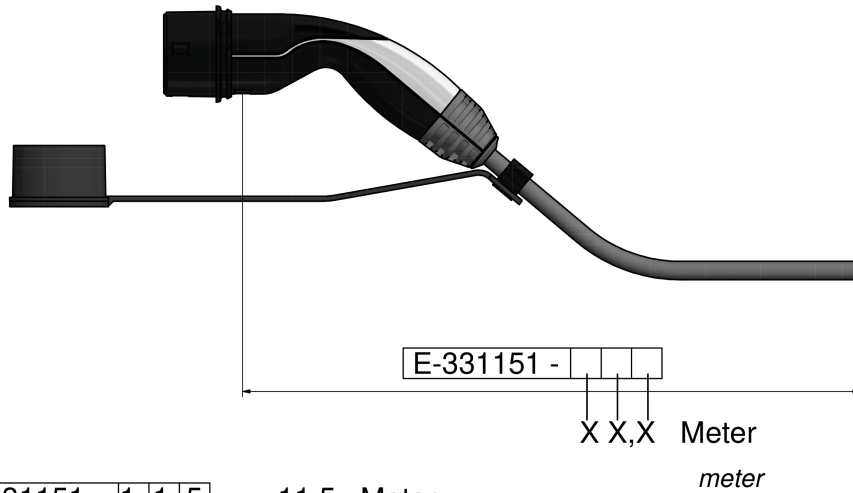

Beispiel: E-331151 - 1 1 5 = 11,5 Meter
example: meter