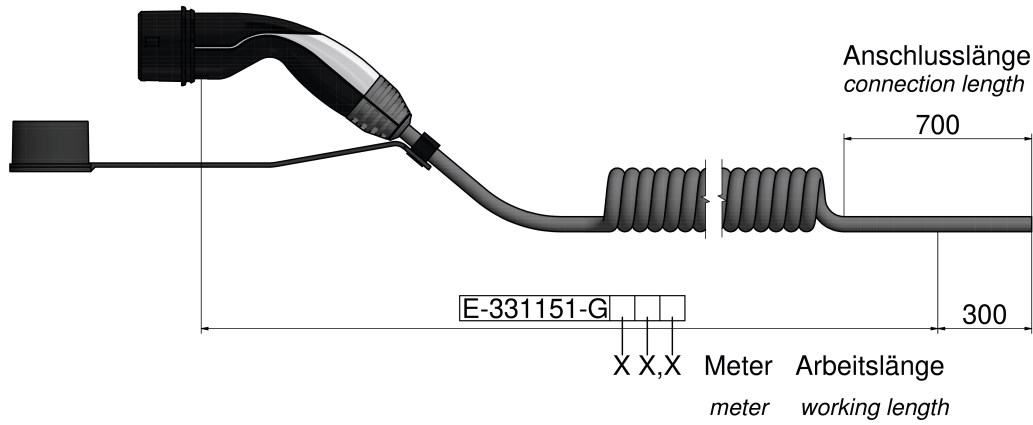

لون الوصلة

[Redacted]

[Redacted]

.....

...

...

Beispiel: E-331151-G|1|1|5 = 11,5 Meter
example: meter