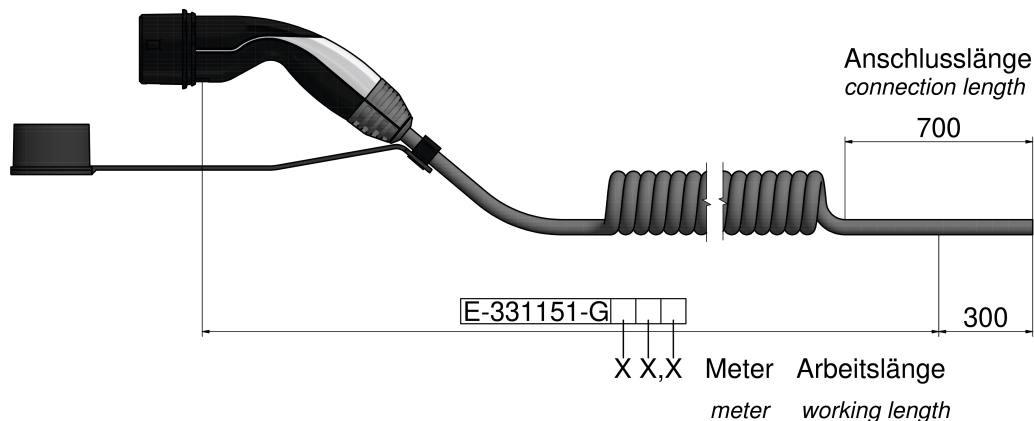

Arreglo de las fases	null
Intensidad de corriente	20A
	null
	null
	null
	null
Índice de protección insertado	IP44
Índice de protección con caperuza de protección	IP44

Fahrzeugkupplung und Ladestecker

	null
	null
	null
Material de la superficie del contacto	Ag
Material de la carcasa	null
Color del lateral del vehículo	Parte superior negra, Parte intermedia gris aluminio, Parte inferior negra

Ladeleitung

Potencia de carga	11kW
	null
	null
	null
	null
	null
	null
Longitud de cable	6m
	null
Color de cable	negro
	null
	null
	null
	null
	null, null, null, null, null, null

Maßbild

Beispiel: E-331151-G|1|1|5 = 11,5 Meter
example: meter