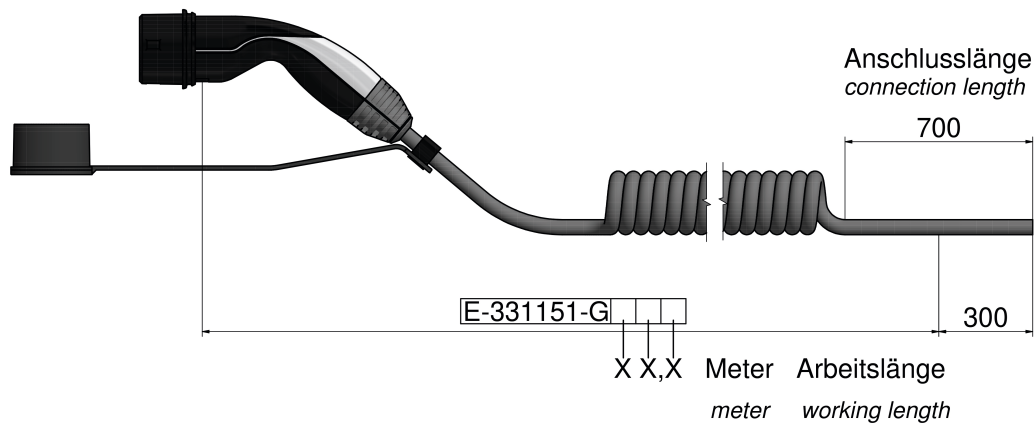

câble de charge prolong.type 2 Mode 3, spiralé, 6m

Allgemeines

Bestell-Nr.:	E-331151-G060B
Exécution côté véhicule	type 2, extrémité de câble libre, CA triphasé
Règlements / normes	null

Fahrzeugkupplung und Ladestecker

Disposition des phases	null
Intensité	20A
	null
	null
	null
	null
Indice de protection enfiché	IP44
Indice de protection avec capuchon de protection	IP44

Fahrzeugkupplung und Ladestecker

	null
	null
	null
Matériau de la surface de contact	Ag
Matériau du boîtier	null
Couleur côté véhicule	coque supérieure noire, coque centrale aluminium gris, coque inférieure noire

Ladeleitung

Puissance de charge	11kW
	null
	null
	null
	null
	null
Longueur du câble	6m
	null
Couleur du câble	noir
	null
	null
	null
	null
	null, null, null, null, null, null

Maßbild

Beispiel: **E-331151-G1115** = 11,5 Meter
example: meter