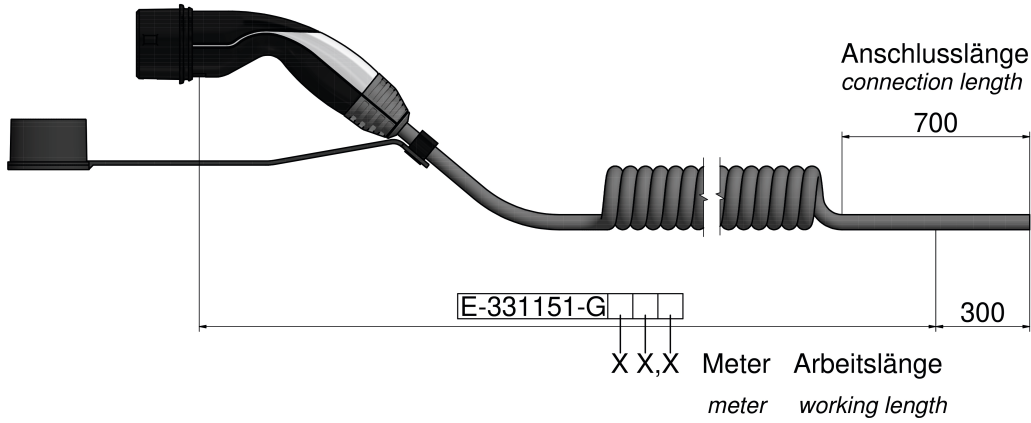

Beispiel: E-331151-G|1|1|5 = 11,5 Meter
example: meter