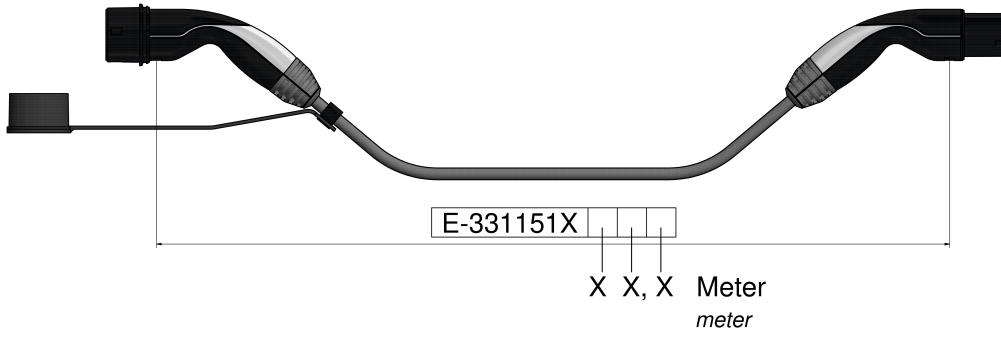

أسود

لون الوصلة

[Redacted]

[Redacted]

.....

...

...

Beispiel:
example: E-331151X 1 1 5 = 11,5 Meter
meter