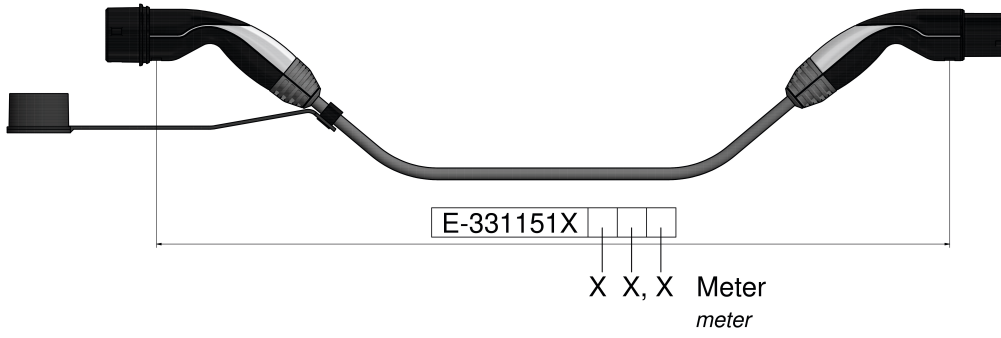

Beispiel:
example: E-331151X 1 1 5 = 11,5 Meter
meter