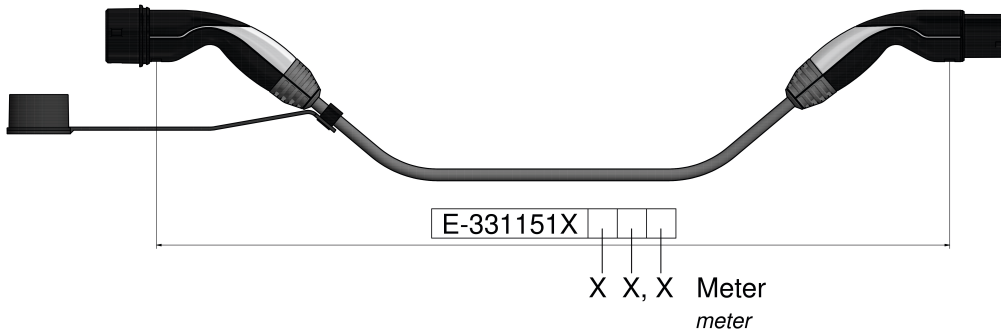

Beispiel:
example:

E-331151X	1	1	5

= 11,5 Meter
meter