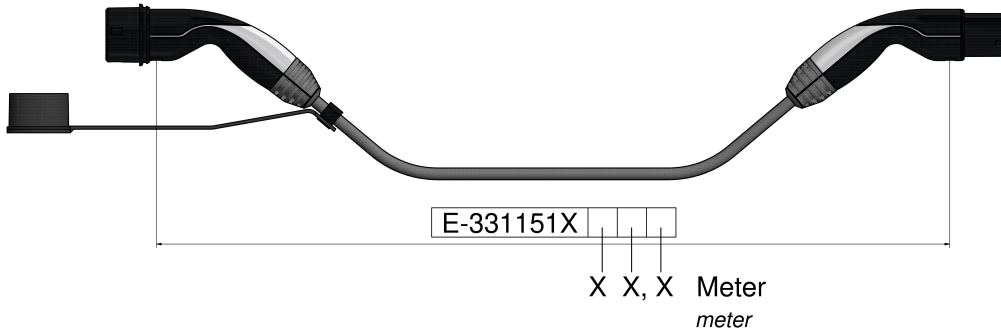

Beispiel:
example:

E-331151X	1	1	5

= 11,5 Meter
meter