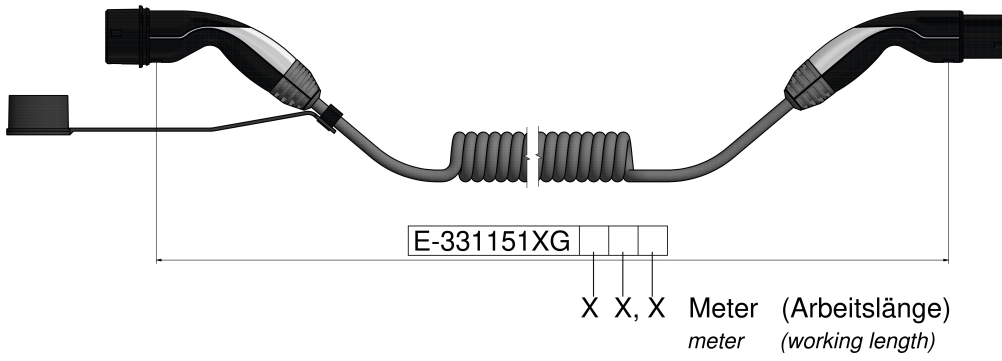

...3.

11

قدرة الشحن

[Redacted]

[Redacted]

[Redacted]

4 طول الوصلة

أسود لون الوصلة

[Redacted]

[Redacted]

.....

...

...

Beispiel: E-331151XG 0 5 0 = 5,0 Meter
example: meter