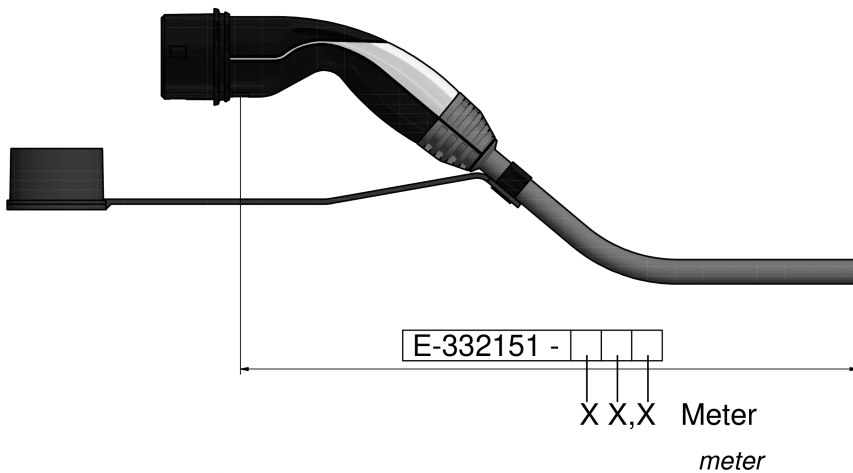

Cable de carga prolong. tipo 2 Modo 3, recto, 8m

Allgemeines

Bestell-Nr.:	E-332151-080B
Versión de lateral del vehículo	Tipo 2, final de cable libre, CA trifásica
Normativas / normas	null

Fahrzeugkupplung und Ladestecker

Arreglo de las fases	null
Intensidad de corriente	32A
	null
	null
	null
	null
Índice de protección insertado	IP44
Índice de protección con caperuza de protección	IP44

Fahrzeugkupplung und Ladestecker

	null
	null
	null
Material de la superficie del contacto	Ag
Material de la carcasa	null
Color del lateral del vehículo	Parte superior negra, Parte intermedia gris aluminio, Parte inferior negra

Ladeleitung

Potencia de carga	22kW
	null
	null
	null
	null
	null
	null
Longitud de cable	8m
	null
Color de cable	negro
	null
	null
	null
	null
	null, null, null, null, null, null

Maßbild

Beispiel: E-332151 - 1 1 5 = 11,5 Meter
example: meter