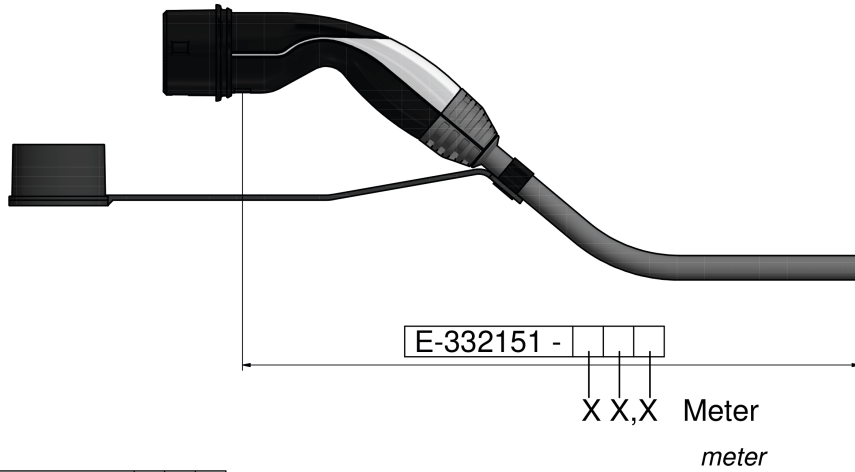

Beispiel:

E-332151	-	1	1	5

= 11,5 Meter
example: *meter*