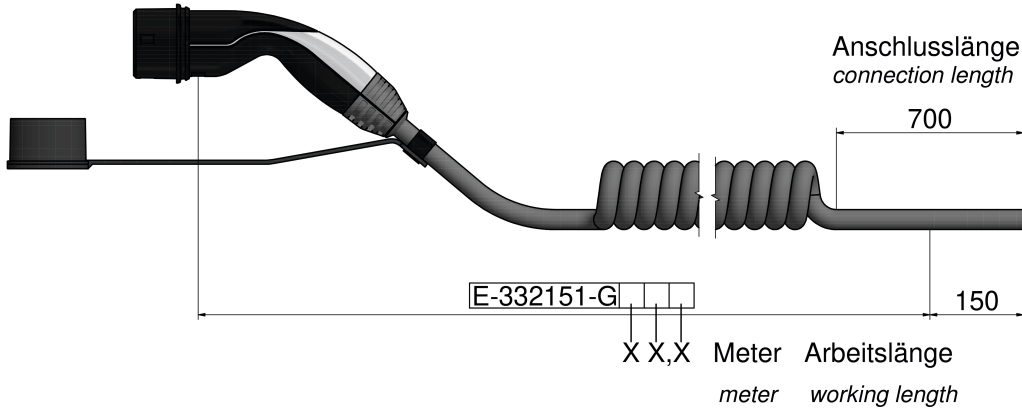

لون الوصلة

[Redacted]

[Redacted]

.....

...

...

Beispiel: E-332151-G1115 = 11,5 Meter
example: meter