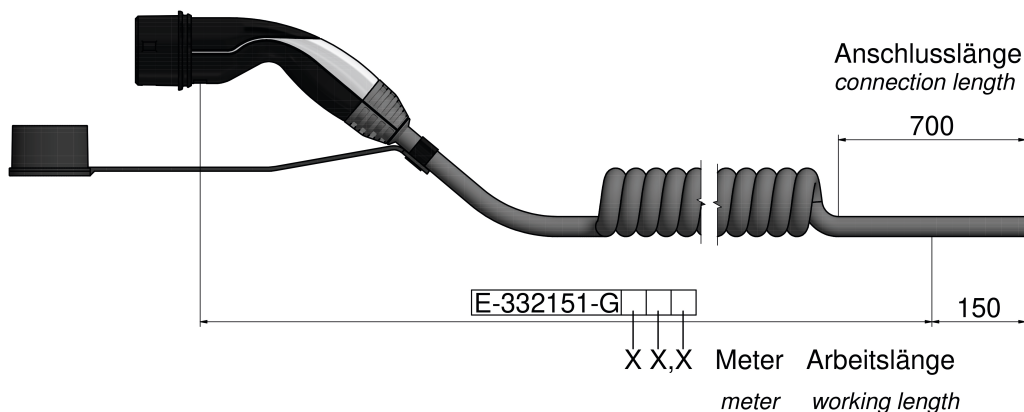

Cable de carga prolong. tipo 2 Modo 3, en espiral, 4m

Allgemeines

Bestell-Nr.:	E-332151-G040B
Versión de lateral del vehículo	Tipo 2, final de cable libre, CA trifásica
Normativas / normas	null

Fahrzeugkupplung und Ladestecker

Arreglo de las fases	null
Intensidad de corriente	32A
	null
	null
	null
	null
Índice de protección insertado	IP44
Índice de protección con caperuza de protección	IP44

Fahrzeugkupplung und Ladestecker

	null
	null
	null
Material de la superficie del contacto	Ag
Material de la carcasa	null
Color del lateral del vehículo	Parte superior negra, Parte intermedia gris aluminio, Parte inferior negra

Ladeleitung

Potencia de carga	22kW
	null
	null
	null
	null
	null
	null
Longitud de cable	4m
	null
Color de cable	negro
	null
	null
	null
	null
	null, null, null, null, null, null

Maßbild

Beispiel: E-332151-G1115 = 11,5 Meter
example: meter