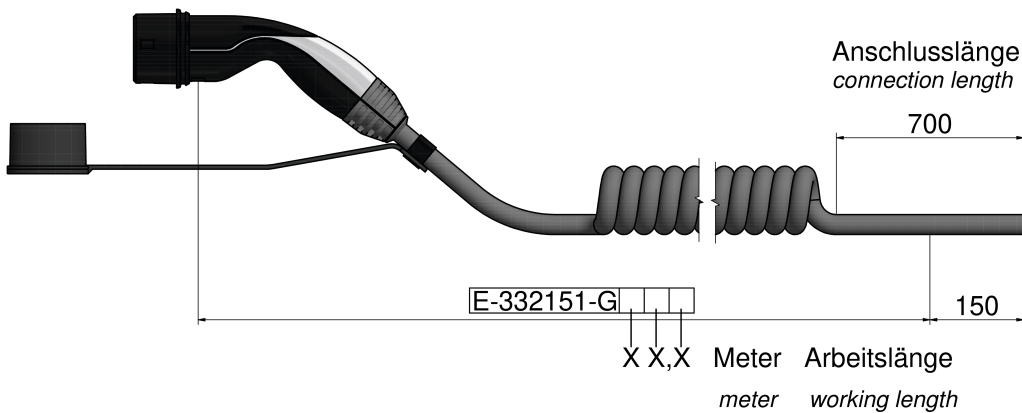

câble de charge prolong.type 2 Mode 3, spiralé, 4m

Allgemeines

Bestell-Nr.:	E-332151-G040B
Exécution côté véhicule	type 2, extrémité de câble libre, CA triphasé
Règlements / normes	null

Fahrzeugkupplung und Ladestecker

Disposition des phases	null
Intensité	32A
	null
	null
	null
	null
Indice de protection enfiché	IP44
Indice de protection avec capuchon de protection	IP44

Fahrzeugkupplung und Ladestecker

	null
	null
	null
Matériau de la surface de contact	Ag
Matériau du boîtier	null
Couleur côté véhicule	coque supérieure noire, coque centrale aluminium gris, coque inférieure noire

Ladeleitung

Puissance de charge	22kW
	null
	null
	null
	null
	null
Longueur du câble	4m
	null
Couleur du câble	noir
	null
	null
	null
	null
	null, null, null, null, null, null

Maßbild

Beispiel: **E-332151-G115** = 11,5 Meter
example: meter