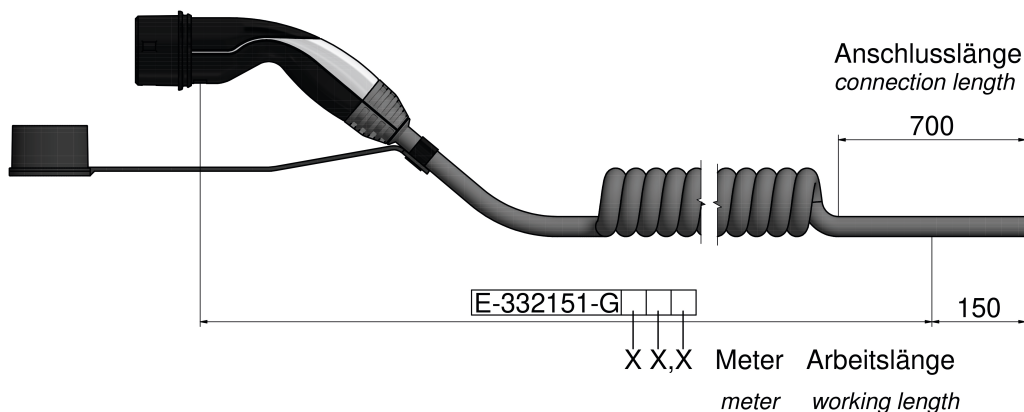

Fahrzeugkupplung und Ladestecker

	null
	null
	null
Material de la superficie del contacto	Ag
Material de la carcasa	null
Color del lateral del vehículo	Parte superior negra, Parte intermedia gris aluminio, Parte inferior negra

Ladeleitung

Potencia de carga	22kW
	null
	null
	null
	null
	null
	null
Longitud de cable	6m
	null
Color de cable	negro
	null
	null
	null
	null
	null, null, null, null, null, null

Maßbild

Beispiel: E-332151-G|1|1|5 = 11,5 Meter
example: meter