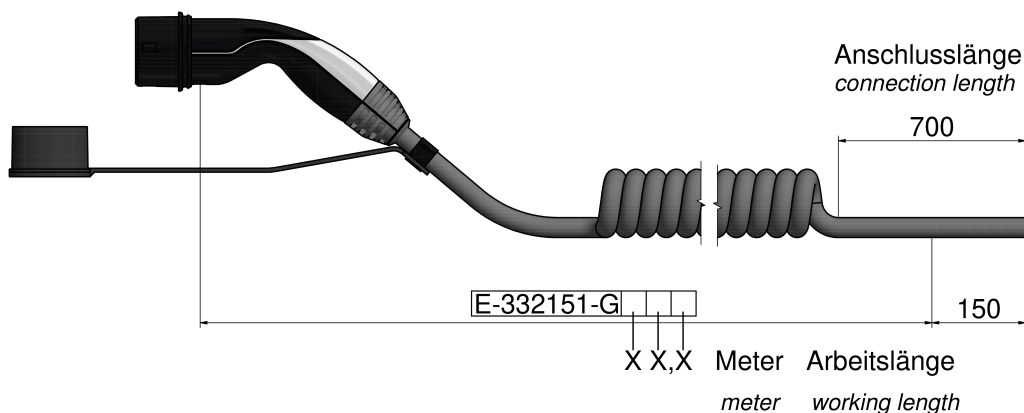

câble de charge prolong.type 2 Mode 3, spiralé, 6m

Allgemeines

Bestell-Nr.:	E-332151-G060B
Exécution côté véhicule	type 2, extrémité de câble libre, CA triphasé
Règlements / normes	null

Fahrzeugkupplung und Ladestecker

Disposition des phases	null
Intensité	32A
	null
	null
	null
	null
Indice de protection enfiché	IP44
Indice de protection avec capuchon de protection	IP44

Fahrzeugkupplung und Ladestecker

	null
	null
	null
Matériau de la surface de contact	Ag
Matériau du boîtier	null
Couleur côté véhicule	coque supérieure noire, coque centrale aluminium gris, coque inférieure noire

Ladeleitung

Puissance de charge	22kW
	null
	null
	null
	null
	null
Longueur du câble	6m
	null
Couleur du câble	noir
	null
	null
	null
	null
	null, null, null, null, null, null

Maßbild

Beispiel: E-332151-G115 = 11,5 Meter
example: meter